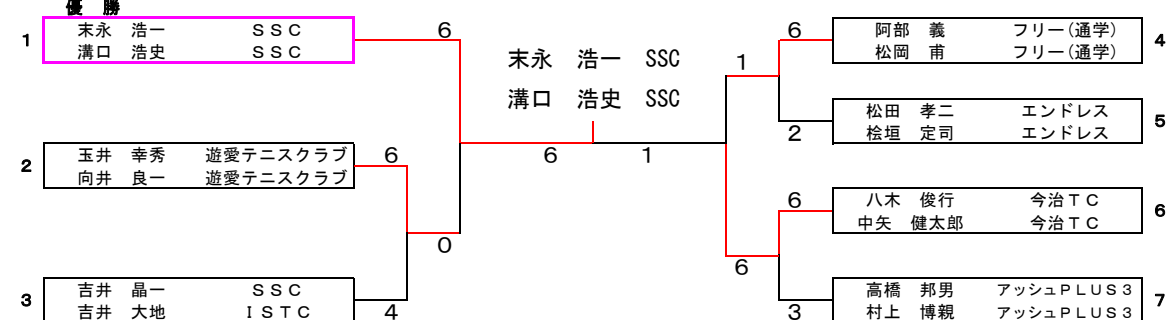

男子Bクラス中位決定戦