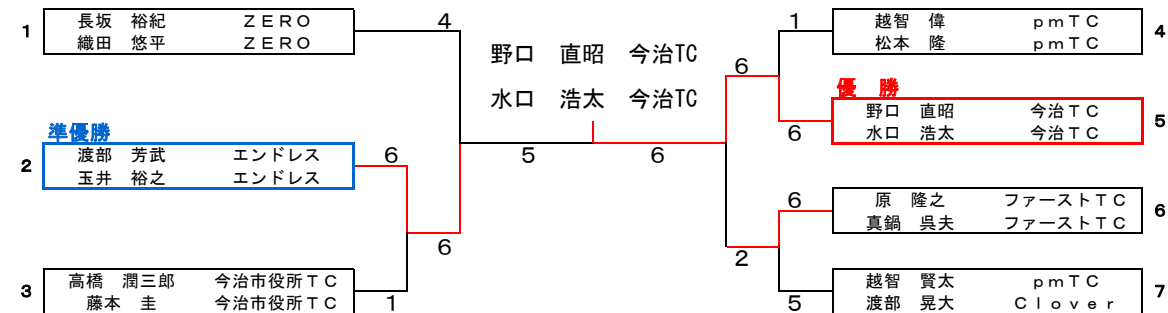

第39回 今治市民テニス大会 (春季)

平成26年04月20日
桜井スポーツランド(沖浦)

男子Bクラス予選①

		1	2	3	勝敗	順位
1	末永 浩一 SSC 溝口 浩史 SSC	/	5-6	6-5	1-1	2(50.0)
2	今井 嘉浩 エンドレス 青野 宏紀 エンドレス	6-5	/	4-6	1-1	3(47.61)
3	野口 直昭 今治TC 水口 浩太 今治TC	5-6	6-4	/	1-1	1(52.38)

男子Bクラス予選②

		1	2	3	勝敗	順位
1	越智 賢太 pmTC 渡部 晃大 Clover	/	6-5	6-1	2-0	1
2	八木 俊行 今治TC 中矢 健太郎 今治TC	5-6	/	6-5	1-1	2
3	久保田 悠 アッシュPLUS3 宇高 周平 フリー(通学)	1-6	5-6	/	0-2	3

男子Bクラス予選③

		1	2	3	勝敗	順位
1	青野 信久 ZERO 滝本 研治 ZERO	/	3-6	5-6	0-2	3
2	阿部 義 フリー(通学) 松岡 甫 フリー(通学)	6-3	/	3-6	1-1	2
3	高橋 潤三郎 今治市役所TC 藤本 圭 今治市役所TC	6-5	6-3	/	2-0	1

男子Bクラス予選④

		1	2	3	勝敗	順位
1	松田 孝二 エンドレス 椋垣 定司 エンドレス	/	2-6	6-1	1-1	2
2	長坂 裕紀 ZERO 織田 悠平 ZERO	6-2	/	6-0	2-0	1
3	平川 剛 pmTC 山元 英資 ZERO	1-6	0-6	/	0-2	3

男子Bクラス予選⑤

		1	2	3	勝敗	順位
1	渡部 芳武 エンドレス 玉井 裕之 エンドレス	/	6-0	6-3	2-0	1
2	結田 茂 ミレニアムTC 藤村 幸司 ミレニアムTC	0-6	/	2-6	0-2	3
3	吉井 晶一 SSC 吉井 大地 ISTC	3-6	6-2	/	1-1	2

男子Bクラス予選⑥

		1	2	3	勝敗	順位
1	原 隆之 ファーストTC 真鍋 呉夫 ファーストTC	/	6-3	6-3	2-0	1
2	水口 大輔 フリー(通学) 木元 悠仁 フリー(通学)	3-6	/	5-6	0-2	3
3	玉井 幸秀 遊愛テニスクラブ 向井 良一 遊愛テニスクラブ	3-6	6-5	/	1-1	2

男子Bクラス予選⑦

		1	2	3	勝敗	順位
1	吉井 健二 SSC 住吉 隆志 ミレニアムTC	/	3-6	5-6	0-2	3
2	高橋 邦男 アッシュPLUS3 村上 博親 アッシュPLUS3	6-3	/	2-6	1-1	2
3	越智 偉 pmTC 松本 隆 pmTC	6-5	6-2	/	2-0	1

男子Bクラス決勝