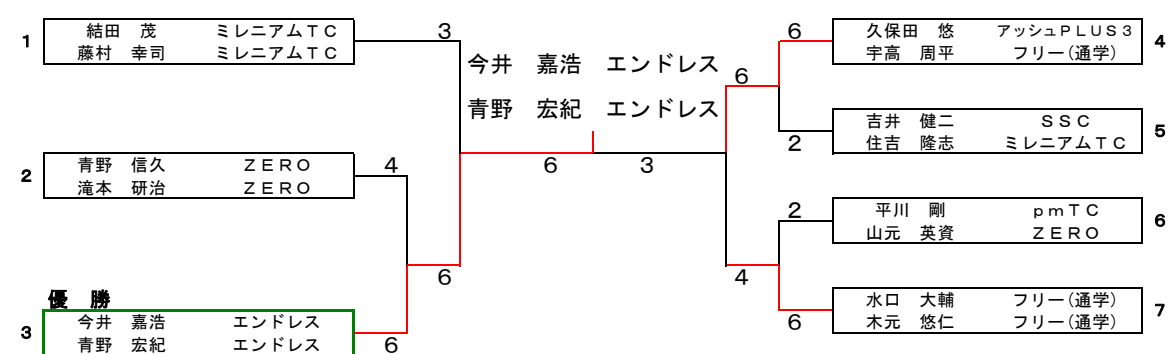

男子Bクラス下位決定戦

※ 全試合6ゲーム先取 ノードバンテージで行って下さい。
※ 決定戦の組合せは、抽選にします。