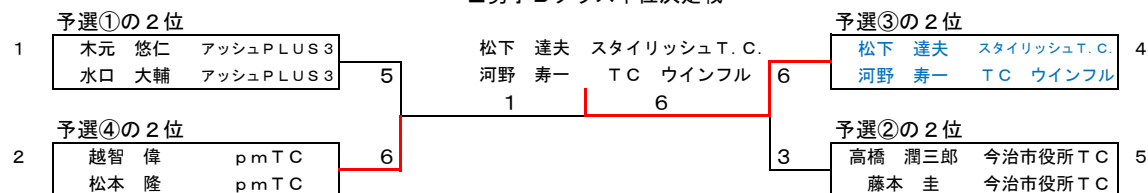

男子Bクラス決勝

男子Bクラス中位決定戦

男子Bクラス下位決定戦

※全試合6ゲーム先取 ノーアドバンテージで行って下さい。

第51回 白石杯ダブルス大会

平成26年11月16日

桜井スポーツランド

■男子Cクラス