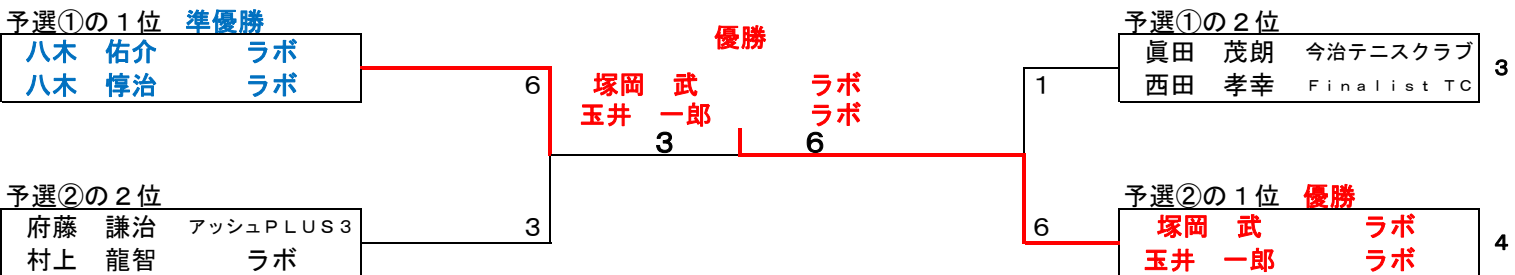

第51回 白石杯ダブルス大会

平成26年11月16日
桜井スポーツランド(沖浦)

■男子Aクラス予選①

		1	2	3	4	勝敗	順位
1	八木 佑介 ラボ 八木 惇治 ラボ		6-2	6-4	6-4	3-0	1
2	田中 利樹 DRAGON SHOT 田中 真人 DRAGON SHOT	2-6		6-3	4-6	1-2	3
3	末永 浩一 SSC 溝口 浩史 SSC	4-6	3-6		4-6	0-3	4
4	眞田 茂朗 今治テニスクラブ 西田 孝幸 Finalist TC	4-6	6-4	6-4		2-1	2

■男子Aクラス予選②

		1	2	3	4	勝敗	順位
1	府藤 謙治 アッシュPLUS3 村上 龍智 ラボ		7-5	6-3	3-6	2-1	2
2	越智 孝太郎 ZERO 永井 葵 ZERO	5-7		4-6	1-6	0-3	4
3	越智 慎也 DRAGON SHOT 近藤 岩男 DRAGON SHOT	3-6	6-4		2-6	1-2	3
4	塚岡 武 ラボ 玉井 一郎 ラボ	6-3	6-1	6-2		3-0	1

■男子Aクラス決勝