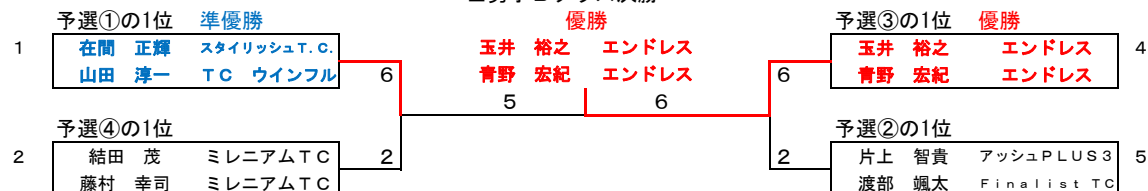

第51回 白石杯ダブルス大会

平成26年11月16日
桜井スポーツランド

男子Bクラス予選①

		1	2	3	勝敗	順位
1	在間 正輝 スタイルリッシュT.C. 山田 淳一 TC ウインフル		4-6	6-1	1-1 0.588	1
2	木元 悠仁 アッシュPLUS3 水口 大輔 アッシュPLUS3	6-4		4-6	1-1 0.5	2
3	平川 剛 pmTC 渡部 晃大 Clover	1-6	6-4		0.411	3

男子Bクラス予選②

		1	2	3	勝敗	順位
1	滝本 研治 ZERO 越智 賢太 pmTC		1-6	6-3	1-1 0.4375	3
2	片上 智貴 アッシュPLUS3 渡部 颯太 Finalist TC	6-1		5-6	1-1 0.6111	1
3	高橋 潤三郎 今治市役所TC 藤本 圭 今治市役所TC	3-6	6-5		1-1 0.450	2

男子Bクラス予選③

		1	2	3	勝敗	順位
1	松下 達夫 スタイルリッシュT.C. 河野 寿一 TC ウインフル		6-1	4-6	1-1	2
2	山本 岳史 SSC 勝田 浩之 SSC	1-6		0-6	0-2	3
3	玉井 裕之 エンドレス 青野 宏紀 エンドレス	6-4	6-0		2-0	1

男子Bクラス予選④

		1	2	3	4	勝敗	順位
1	原 隆之 ファーストTC 真鍋 呉夫 ファーストTC		6-3	4-6	5-6	1-2 0.5	3
2	宇高 周平 アッシュPLUS3 久保田 悠 アッシュPLUS3	3-6		6-3	4-6	1-2 0.464	4
3	結田 茂 ミレニアムTC 藤村 幸司 ミレニアムTC	6-4	3-6		6-3	2-1 0.535	1
4	越智 偉 pmTC 松本 隆 pmTC	6-5	6-4	3-6		2-1 0.5	2

男子Bクラス決勝