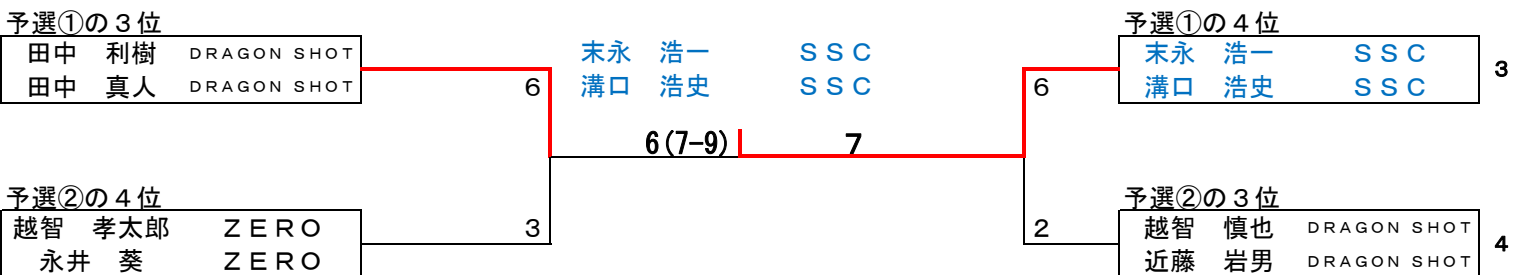

■男子Aクラス下位決定戦

※全試合6ゲームマッチ ノーアドバンテージで行って下さい。