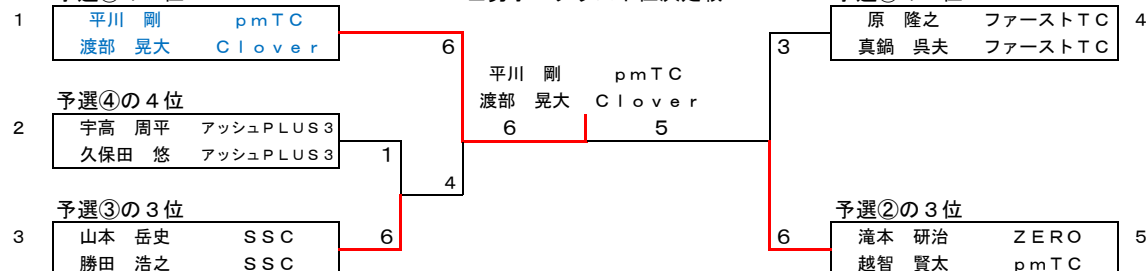

男子Bクラス決勝

男子Bクラス中位決定戦

男子Bクラス下位決定戦

※全試合6ゲーム先取 ノーアドバンテージで行って下さい。

第51回 白石杯ダブルス大会

平成26年11月16日

桜井スポーツランド

■男子Cクラス