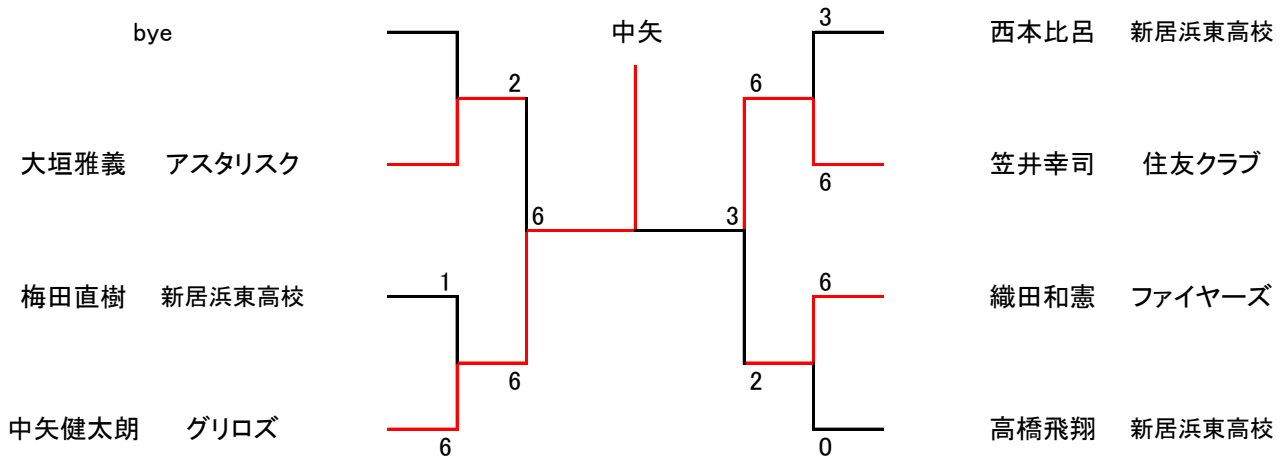

B トーナメント

C トーナメント

男子コンソレ決勝トーナメント