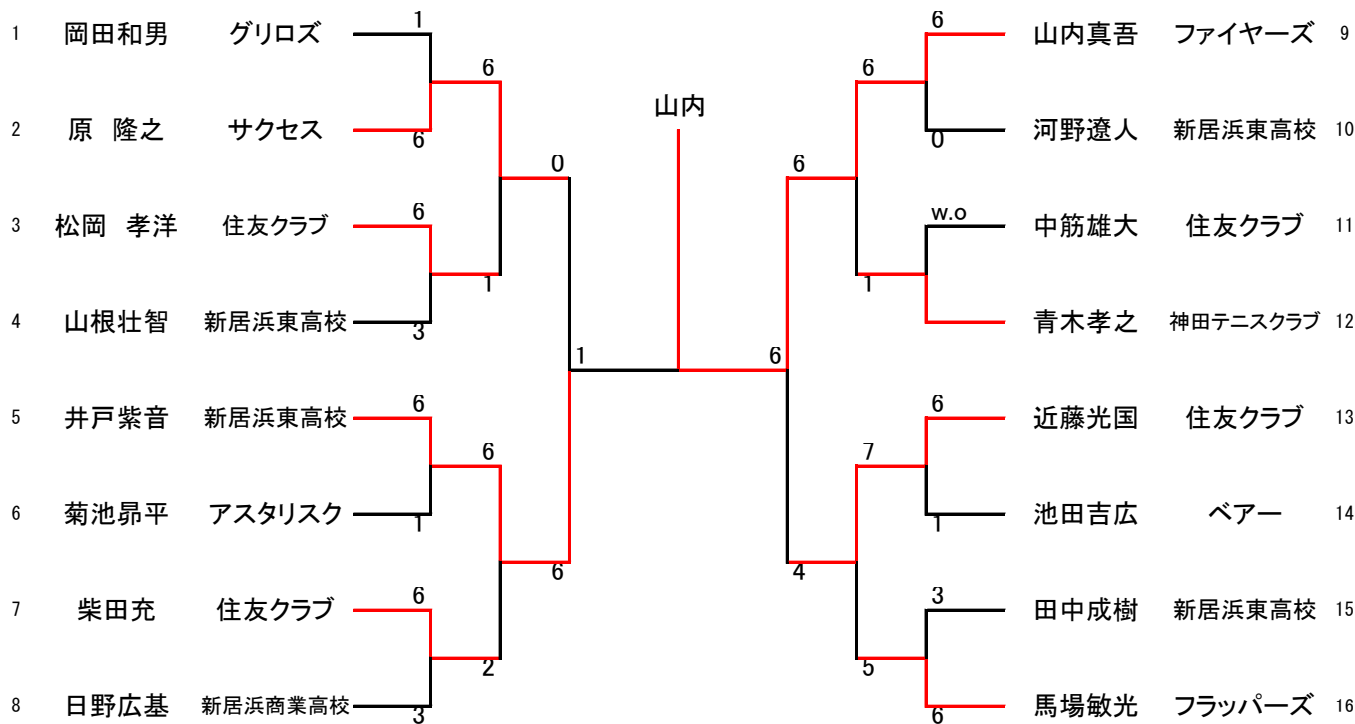

## C トーナメント

## 男子決勝リーグ戦

			福田	安藤	山内	勝敗	順位
1	Aトーナメント1位	福田 裕(新居浜東高校)		6-4	6-3	2-0	1
2	Bトーナメント1位	安藤涼介(新居浜東高校)	4-6		6-4	1-1	2
3	Cトーナメント1位	山内真吾(ファイヤーズ)	3-6	4-6		0-2	3

## B トーナメント