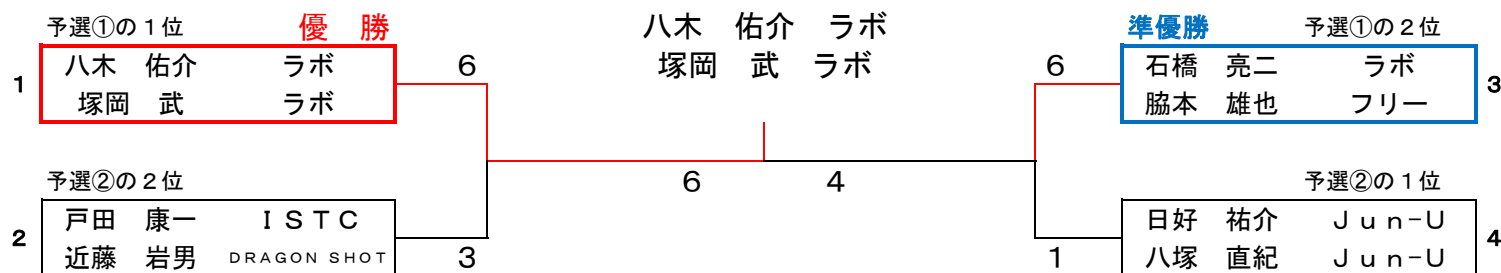

第20回 キナミススポーツ杯テニストーナメント

平成25年12月22日
桜井スポーツランド(沖浦)

■男子Aクラス予選①

		1	2	3	4	勝敗	順位
1	八木 佑介 ラボ 塚岡 武 ラボ		6-1	6-2	6-2	3-0	1
2	秋元 慎一郎 BBC 友近 将道 パーパスT・C	1-6		3-6	1-6	0-3	4
3	田中 利樹 DRAGON SHOT 田中 真人 DRAGON SHOT	2-6	6-3		2-6	1-2	3
4	石橋 亮二 ラボ 脇本 雄也 フリー	2-6	6-1	6-2		2-1	2

■男子Aクラス予選②

		1	2	3	4	勝敗	順位
1	伊藤 貴彦 BBC 村上 龍智 ラボ		6(4)-7	6-2	6(4)-7	1-2	3(+2)
2	越智 風太 エンドレス 森川 恭佑 エンドレス	7-6(4)		4-6	5-7	1-2	4(-3)
3	日好 祐介 Jun-U 八塚 直紀 Jun-U	2-6	6-4		6-1	2-1	1(+3)
4	戸田 康一 ISTC 近藤 岩男 DRAGON SHOT	7-6(4)	7-5	1-6		2-1	2(-2)

■男子Aクラス決勝

※全試合6ゲームマッチ セミアドバンテージで行って下さい。