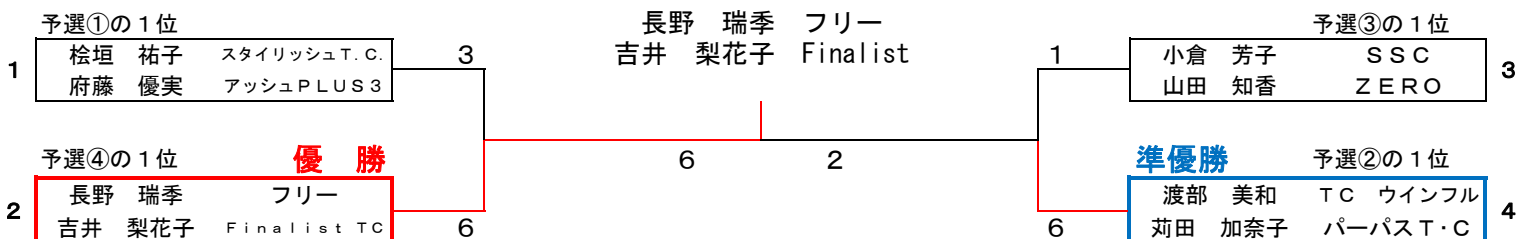

第20回 キナミスポーツ杯テニストーナメント

平成25年12月22日
桜井スポーツランド(沖浦)

■女子Aクラス予選①

		1	2	3	勝敗	順位
1	桧垣 祐子 スタイルリッシュT.C. 府藤 優実 アッシュPLUS3		6-0	6-1	2-0	1
2	井上 さゆり エンドレス 三浦 くに子 エンドレス	0-6		4-6	0-2	3
3	品部 朱美 BBC 清水 裕美 ZERO	1-6	6-4		1-1	2

■女子Aクラス予選②

		1	2	3	勝敗	順位
1	渡部 美和 TC ウインフル 莉田 加奈子 パーパスT.C		6-1	6-1	2-0	1
2	田中 留美 アッシュPLUS3 田窪 真弓 SSC	1-6		6-3	1-1	2
3	村上 恵 遊愛テニスクラブ 玉井 美貴 遊愛テニスクラブ	1-6	3-6		0-2	3

■女子Aクラス予選③ 1VS2は、直接対決結果

		1	2	3	勝敗	順位
1	大澤 祐衣 pmTC 田窪 美帆 pmTC		3-6	6-2	1-1	2 (+1)
2	小倉 芳子 SSC 山田 知香 ZERO	6-3		5-7	1-1	1 (+1)
3	重松 竹子 松山ローンテニスクラブ 櫛部 弘江 松山ローンテニスクラブ	2-6	7-5		1-1	3 (-2)

■女子Aクラス予選④

		1	2	3	4	勝敗	順位
1	一花 政子 フリー 瀬戸 ゆりみ フリー		3-6	6-1	6-3	2-1	2
2	長野 瑞季 フリー 吉井 梨花子 Finalist TC	6-3		6-0	6-0	3-0	1
3	八木 由記子 ラボ 戒能 咲子 ラボ	1-6	0-6		2-6	0-3	4
4	平野 恵 Baritto 岡崎 直美 3PLUS	3-6	0-6	6-2		1-2	3

■女子Aクラス決勝

※全試合6ゲームマッチ セミアドバンテージで行って下さい。