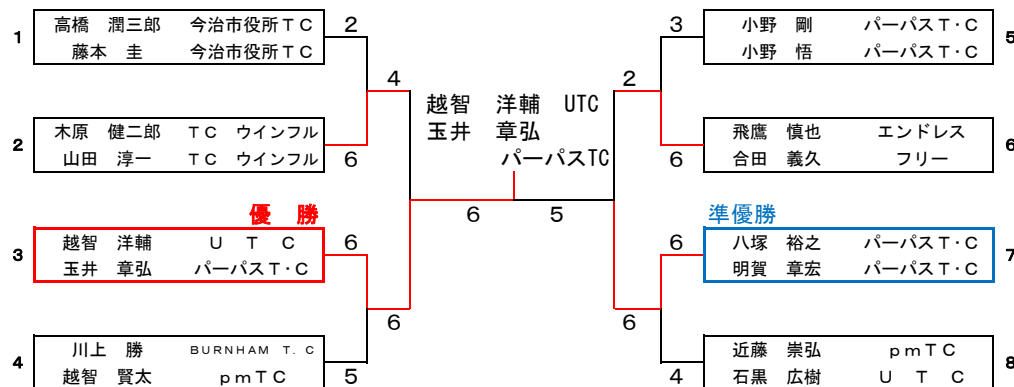

第20回 キナミスポーツ杯テニストーナメント

平成25年12月22日

桜井スポーツランド(沖浦)

■男子B・Cクラス予選①

		1	2	3	勝敗	順位
1	川上 勝 BURNHAM T.C 越智 賢太 pmTC	/	6-2	6-1	2-0	1
2	清水 伸介 アッシュPLUS3 清水 雄斗 アッシュPLUS3	2-6	/	0-6	0-2	3
3	野間 洋介 ラボ 柳原 有希 ラボ	1-6	6-0	/	1-1	2

■男子B・Cクラス予選⑥

		1	2	3	勝敗	順位
1	越智 偉 pmTC 松本 隆 pmTC	/	6-2	3-6	1-1	2
2	高橋 邦男 アッシュPLUS3 村上 博親 アッシュPLUS3	2-6	/	2-6	0-2	3
3	小野 剛 パーパスT.C 小野 悟 パーパスT.C	6-3	6-2	/	2-0	1

■男子B・Cクラス予選②

		1	2	3	勝敗	順位
1	滝本 研治 ZERO 大下 将哉 エンドレス	/	6-5	2-6	1-1	2
2	田村 明啓 BBC 古川 新吾 アッシュPLUS3	5-6	/	5-6	0-2	3
3	越智 洋輔 U T C 玉井 章弘 パーパスT.C	6-2	6-5	/	2-0	1

■男子B・Cクラス予選⑦

		1	2	3	勝敗	順位
1	平川 剛 pmTC 山元 英資 ZERO	/	1-6	6-1	1-1	2
2	高橋 潤三郎 今治市役所TC 藤本 圭 今治市役所TC	6-1	/	6-3	2-0	1
3	松田 孝二 エンドレス 黒川 和夫 フリー	1-6	3-6	/	0-2	3

■男子B・Cクラス予選③

		1	2	3	勝敗	順位
1	飛鷹 慎也 エンドレス 合田 義久 フリー	/	6-2	6-3	2-0	1
2	渡部 萌 U T C 辻田 健造 アッシュPLUS3	2-6	/	1-6	0-2	3
3	中川 孝志 松山ローンテニスクラブ 久保 慶徳 松山ローンテニスクラブ	3-6	6-1	/	1-1	2

■男子B・Cクラス予選⑧

		1	2	3	勝敗	順位
1	吉井 健二 SSC 矢野 竜大 フリー	/	3-6	WO	1-1	2
2	近藤 崇弘 pmTC 石黒 広樹 U T C	6-3	/	WO	2-0	1
3	向井 良一 遊愛テニスクラブ 玉井 幸秀 遊愛テニスクラブ	WO	WO	/	WO	WO

■男子B・Cクラス予選④

		1	2	3	勝敗	順位
1	木原 健二郎 TC ウインフル 山田 淳一 TC ウインフル	/	6-1	6-3	2-0	1
2	佐々木 博樹 フリー 田中 学 フリー	1-6	/	0-6	0-2	3
3	玉井 裕之 エンドレス 青野 宏紀 エンドレス	3-6	6-0	/	1-1	2

■男子B・Cクラス予選⑤

		1	2	3	勝敗	順位
1	八塚 裕之 パーパスT.C 明賀 章宏 パーパスT.C	/	6-1	6-3	2-0	1
2	武田 竜次 フリー 芥川 雅旨 フリー	1-6	/	1-6	0-2	3
3	結田 茂 ミレニアムTC 吉井 晶一 SSC	3-6	6-1	/	1-1	2

■男子B・Cクラス決勝

※各リーグの1位。組み合わせは抽選とします。

※全試合6ゲーム先取 セミアドバンテージで行って下さい。